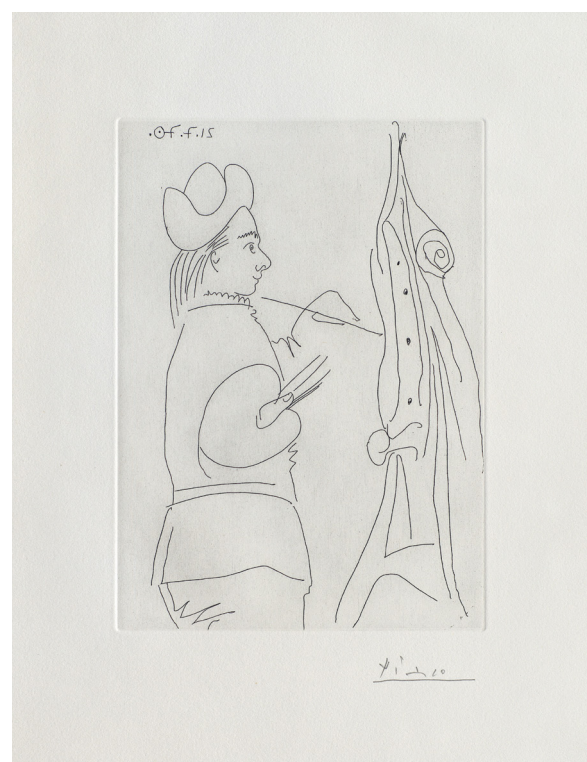

PICASSO META- MORFI -CO

Pablo Picasso, *Pintor ante su caballete*, 1970
© Succession Picasso, By SIAE 2023
Colección Museo Casa Natal Picasso
Ayuntamiento de Málaga

Opere dal Museo
Casa Natal Picasso
— Málaga

LA GALLERIA

NAZIONALE

Cristiana Collu
Direttrice della Galleria Nazionale
d'Arte Moderna e Contemporanea

ha il piacere di invitarla
alla inaugurazione della mostra

PICASSO METAMORFICO
OPERE DAL MUSEO
— CASA NATAL PICASSO
— MÁLAGA

a cura di
Fernando Castro Flórez

mercoledì 28 giugno 2023
ore 19.00 — 22.00 opening

Galleria Nazionale
d'Arte Moderna e Contemporanea
viale delle Belle Arti, 131
— Roma

MUSEO
CASA NATAL
PICASSO
MÁLAGA

Info: +39 06 3229 8328
lagallerianazionale.com